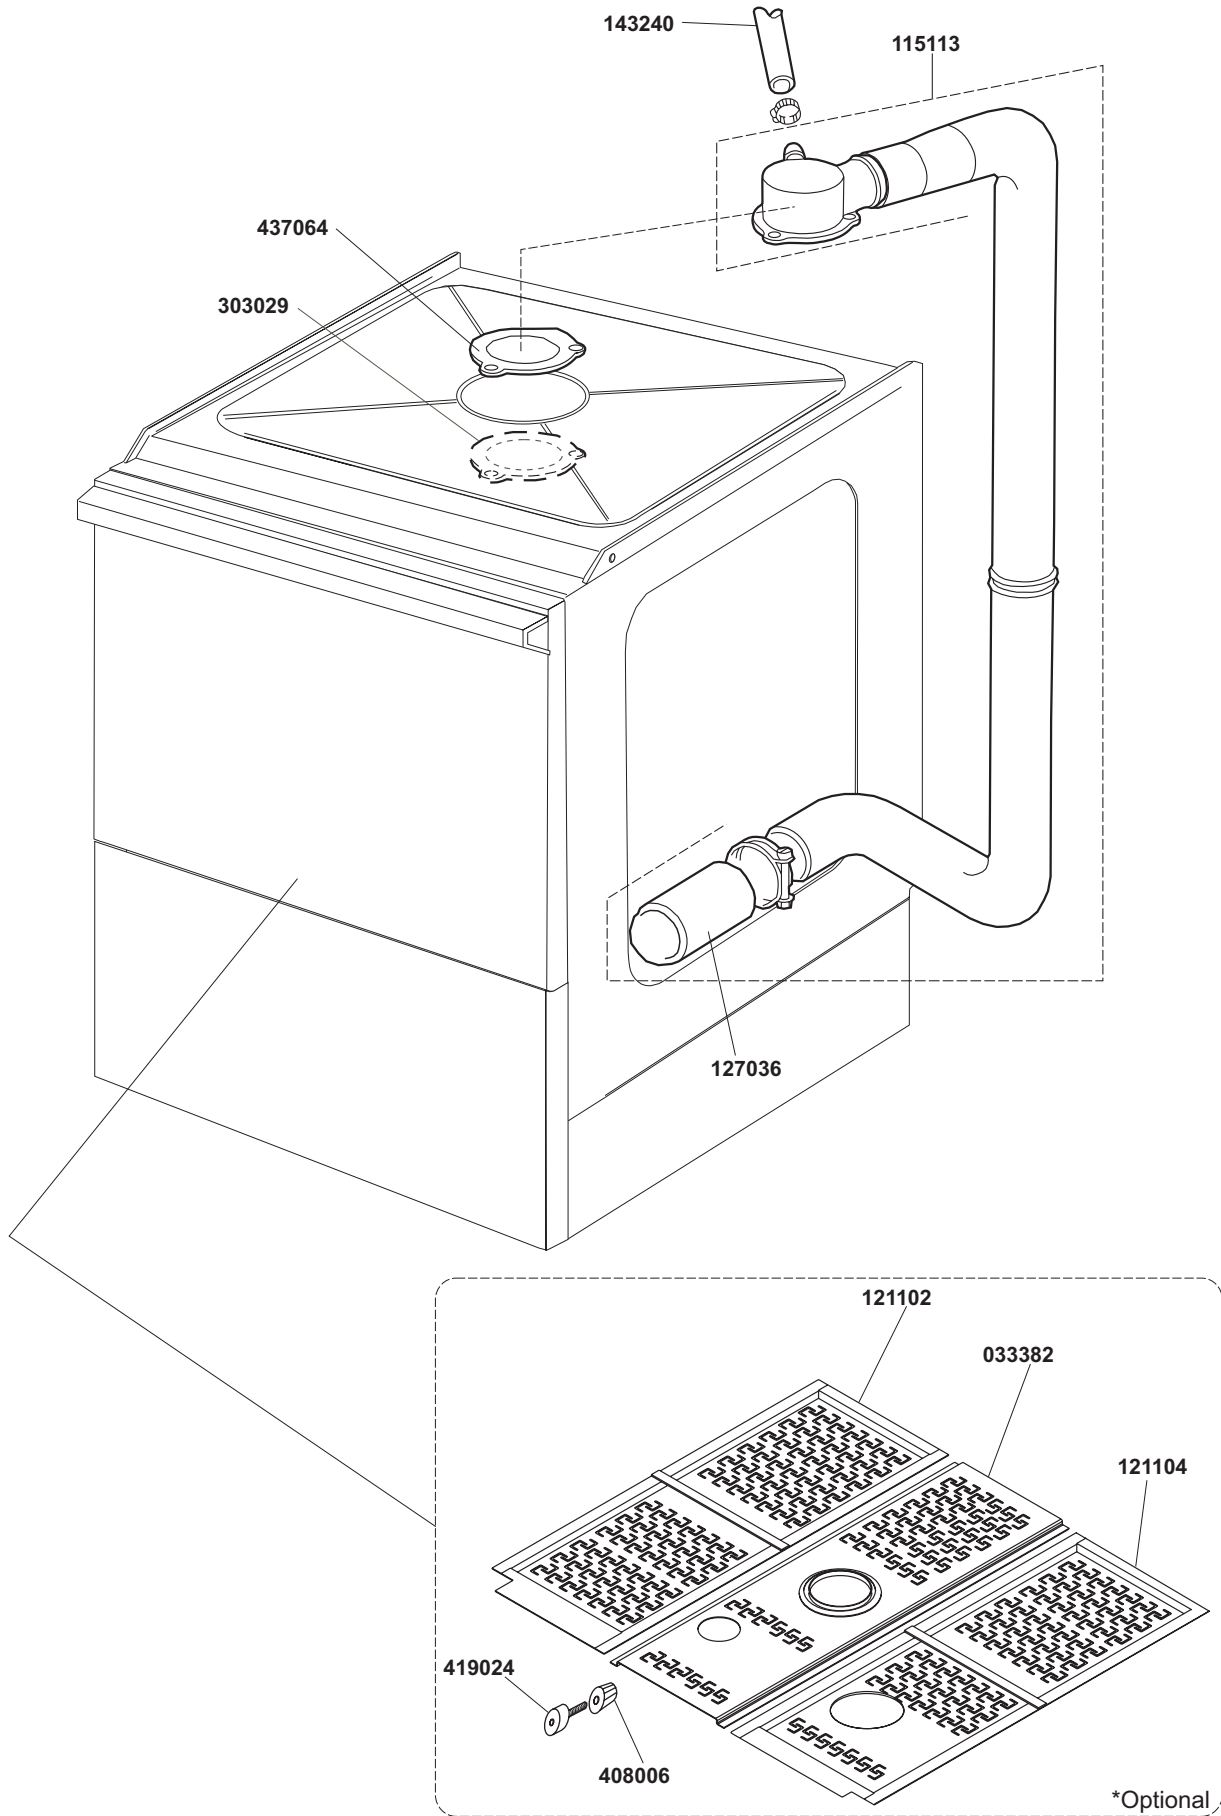

KRONUS

**SPARE PARTS CATALOGUE
ERSATZTEILKATALOG
CATALOGUE PIECES DETACHEES
CATALOGO PARTI RICAMBIO
CATALOGO DE PIEZAS DE RECAMBIO
CATALOGO PEÇAS DE REPOSIÇÃO**

2312-003

2312-004

21-02-2005

★ OPTIONAL

5

6

B. 237

130109 (230V- 50Hz)

T. 173