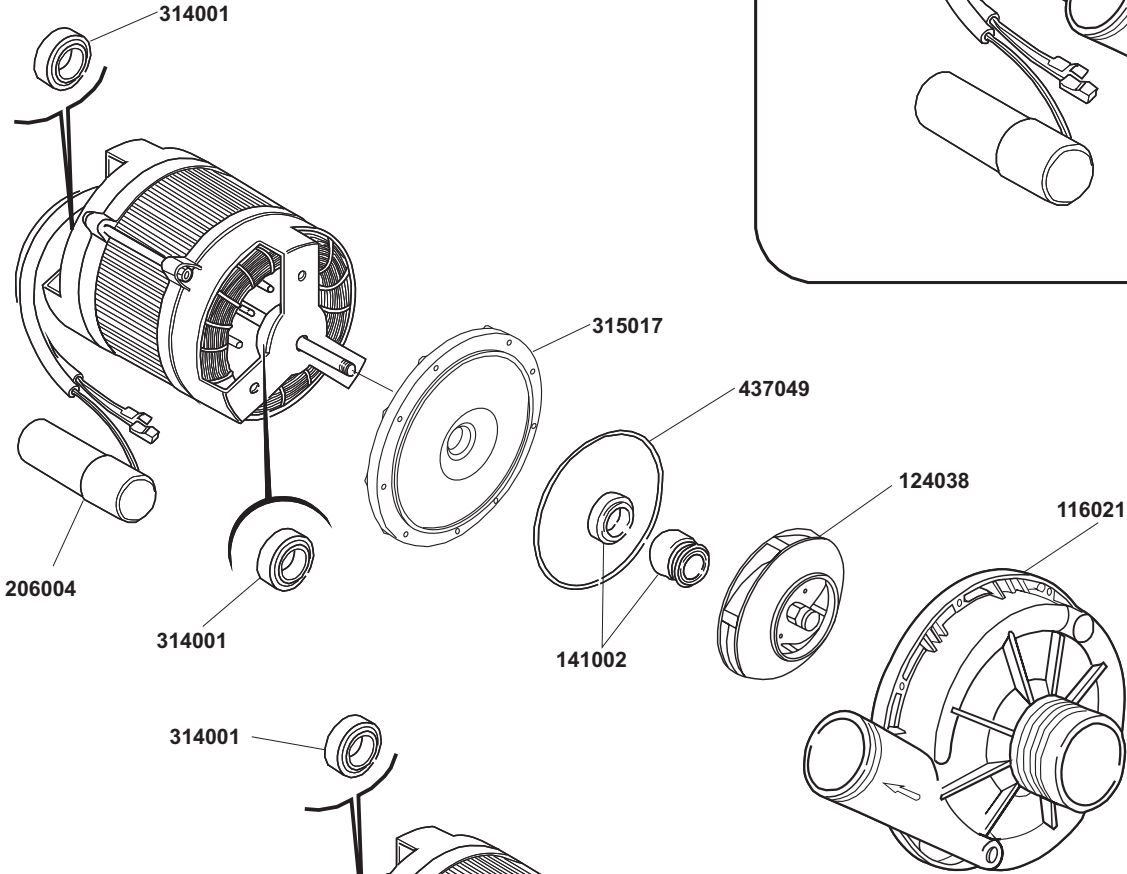

KRONUS

**SPARE PARTS CATALOGUE
ERSATZTEILKATALOG
CATALOGUE PIECES DETACHEES
CATALOGO PARTI RICAMBIO
CATALOGO DE PIEZAS DE RECAMBIO
CATALOGO PEÇAS DE REPOSIÇÃO**

2312-003

2312-004

21-02-2005

★ OPTIONAL

5

6

B. 237

130109 (230V- 50Hz)

T. 173