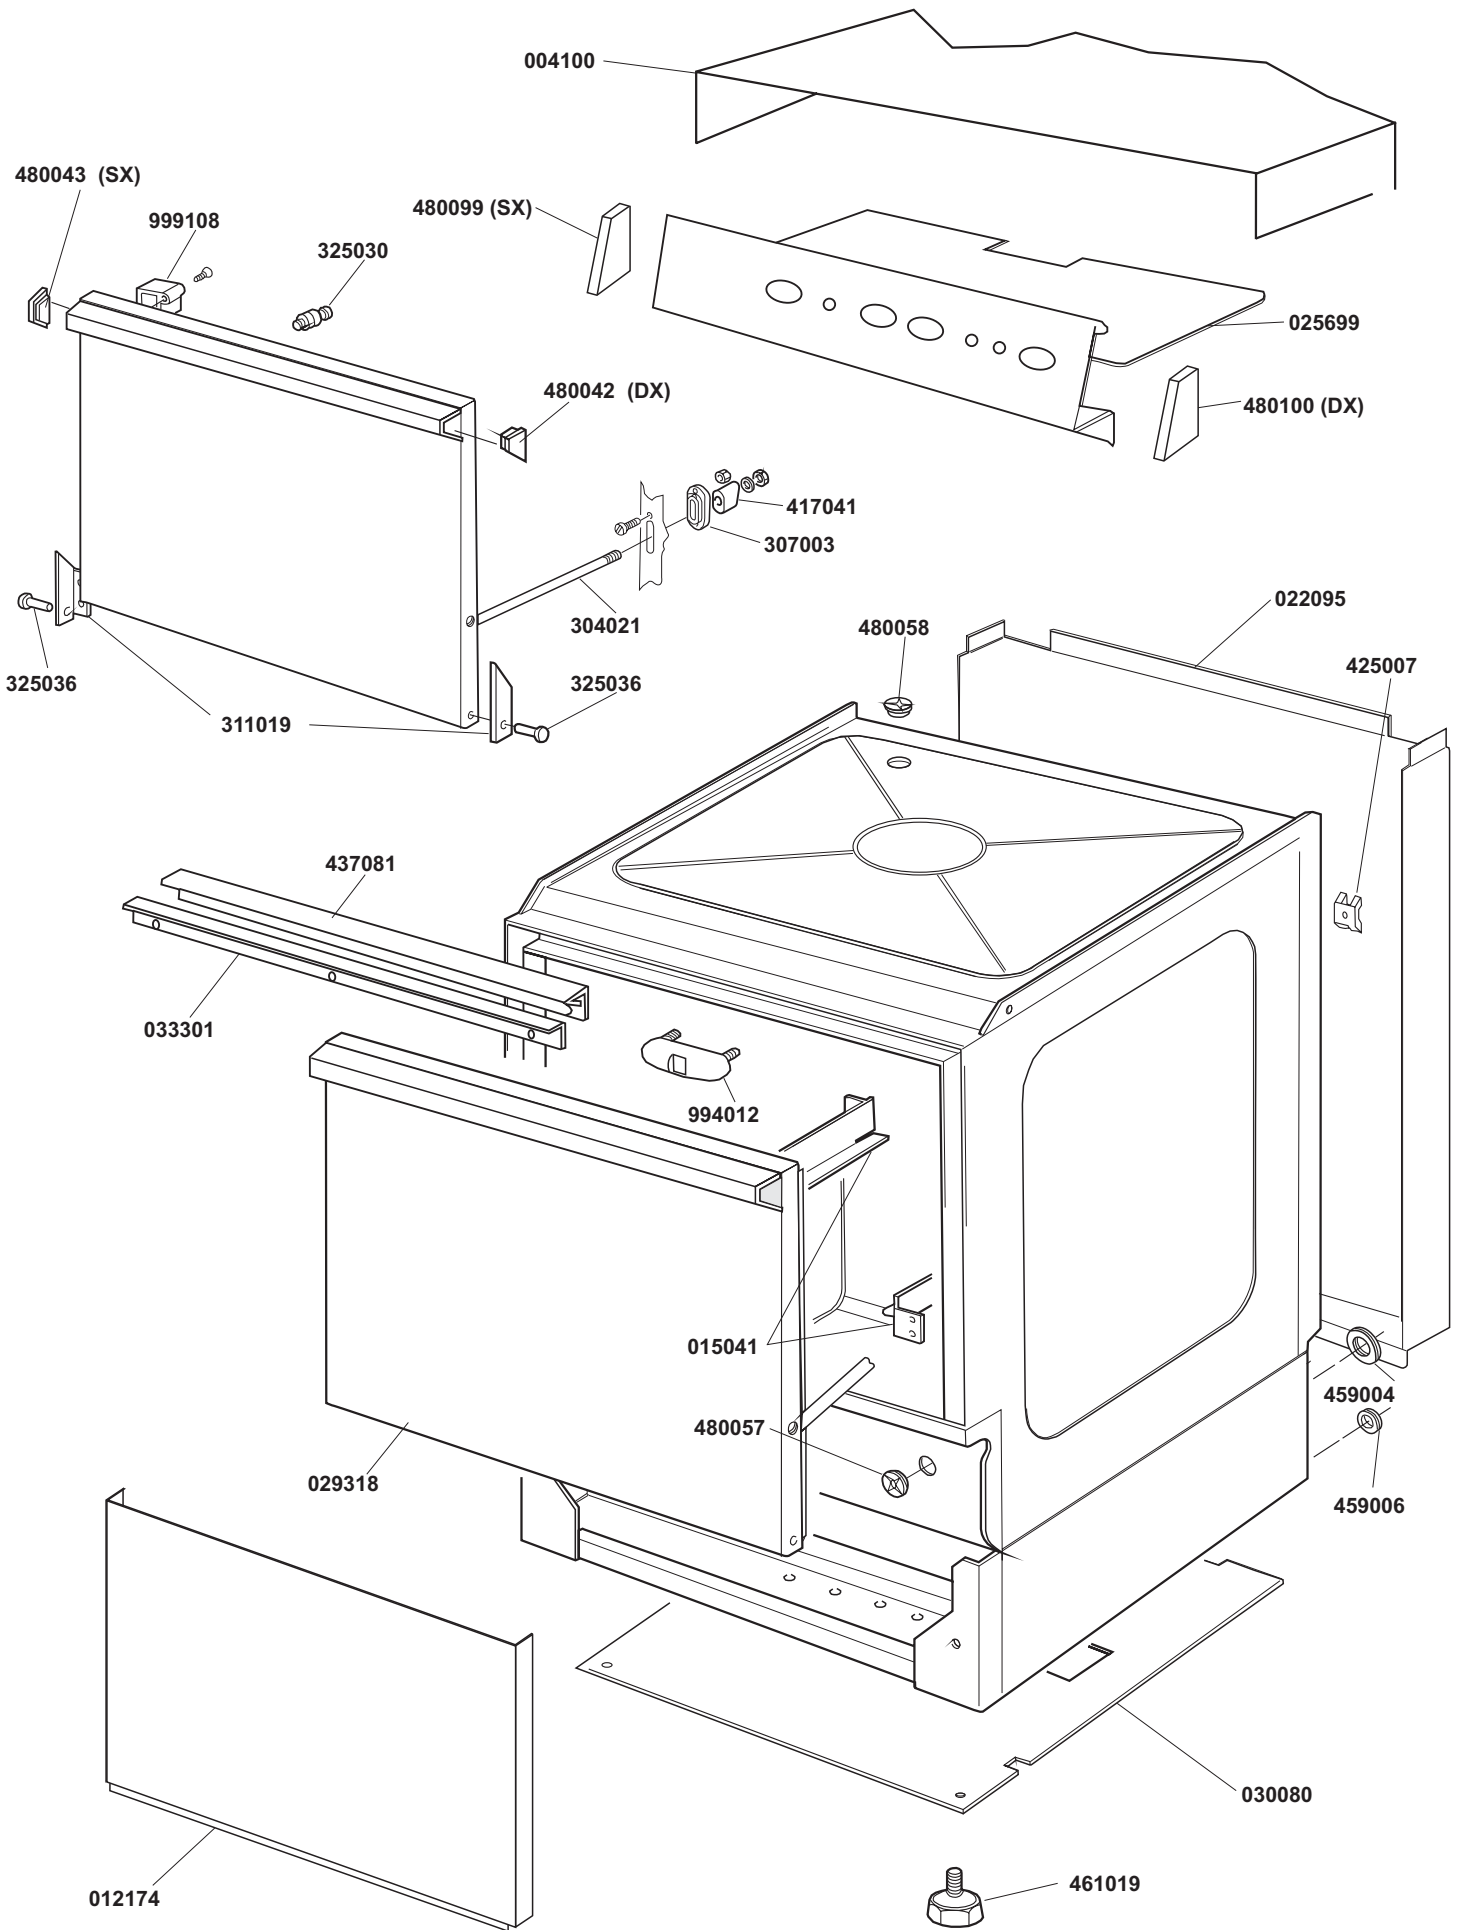

KRONUS

**SPARE PARTS CATALOGUE
ERSATZTEILKATALOG
CATALOGUE PIECES DETACHEES
CATALOGO PARTI RICAMBIO
CATALOGO DE PIEZAS DE RECAMBIO
CATALOGO PEÇAS DE REPOSIÇÃO**

2312-003

2312-004

21-02-2005

★ OPTIONAL

5

6

B. 237

130109 (230V- 50Hz)

T. 173