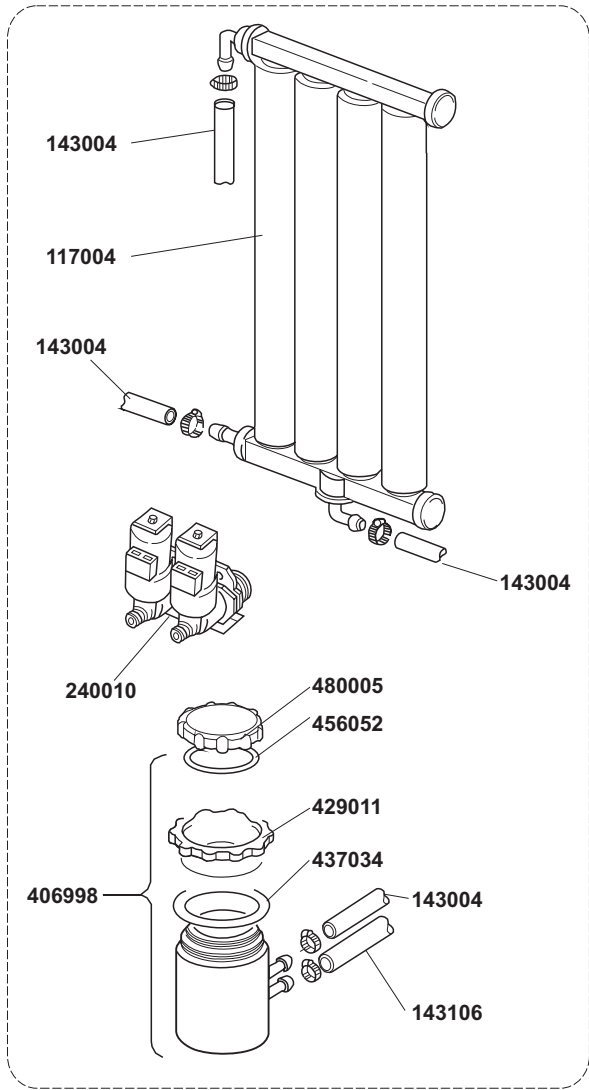

KRONUS

**SPARE PARTS CATALOGUE
ERSATZTEILKATALOG
CATALOGUE PIECES DETACHEES
CATALOGO PARTI RICAMBIO
CATALOGO DE PIEZAS DE RECAMBIO
CATALOGO PEÇAS DE REPOSIÇÃO**

2312-003

2312-004

21-02-2005

★ OPTIONAL

5

6

B. 237

130109 (230V- 50Hz)

T. 173