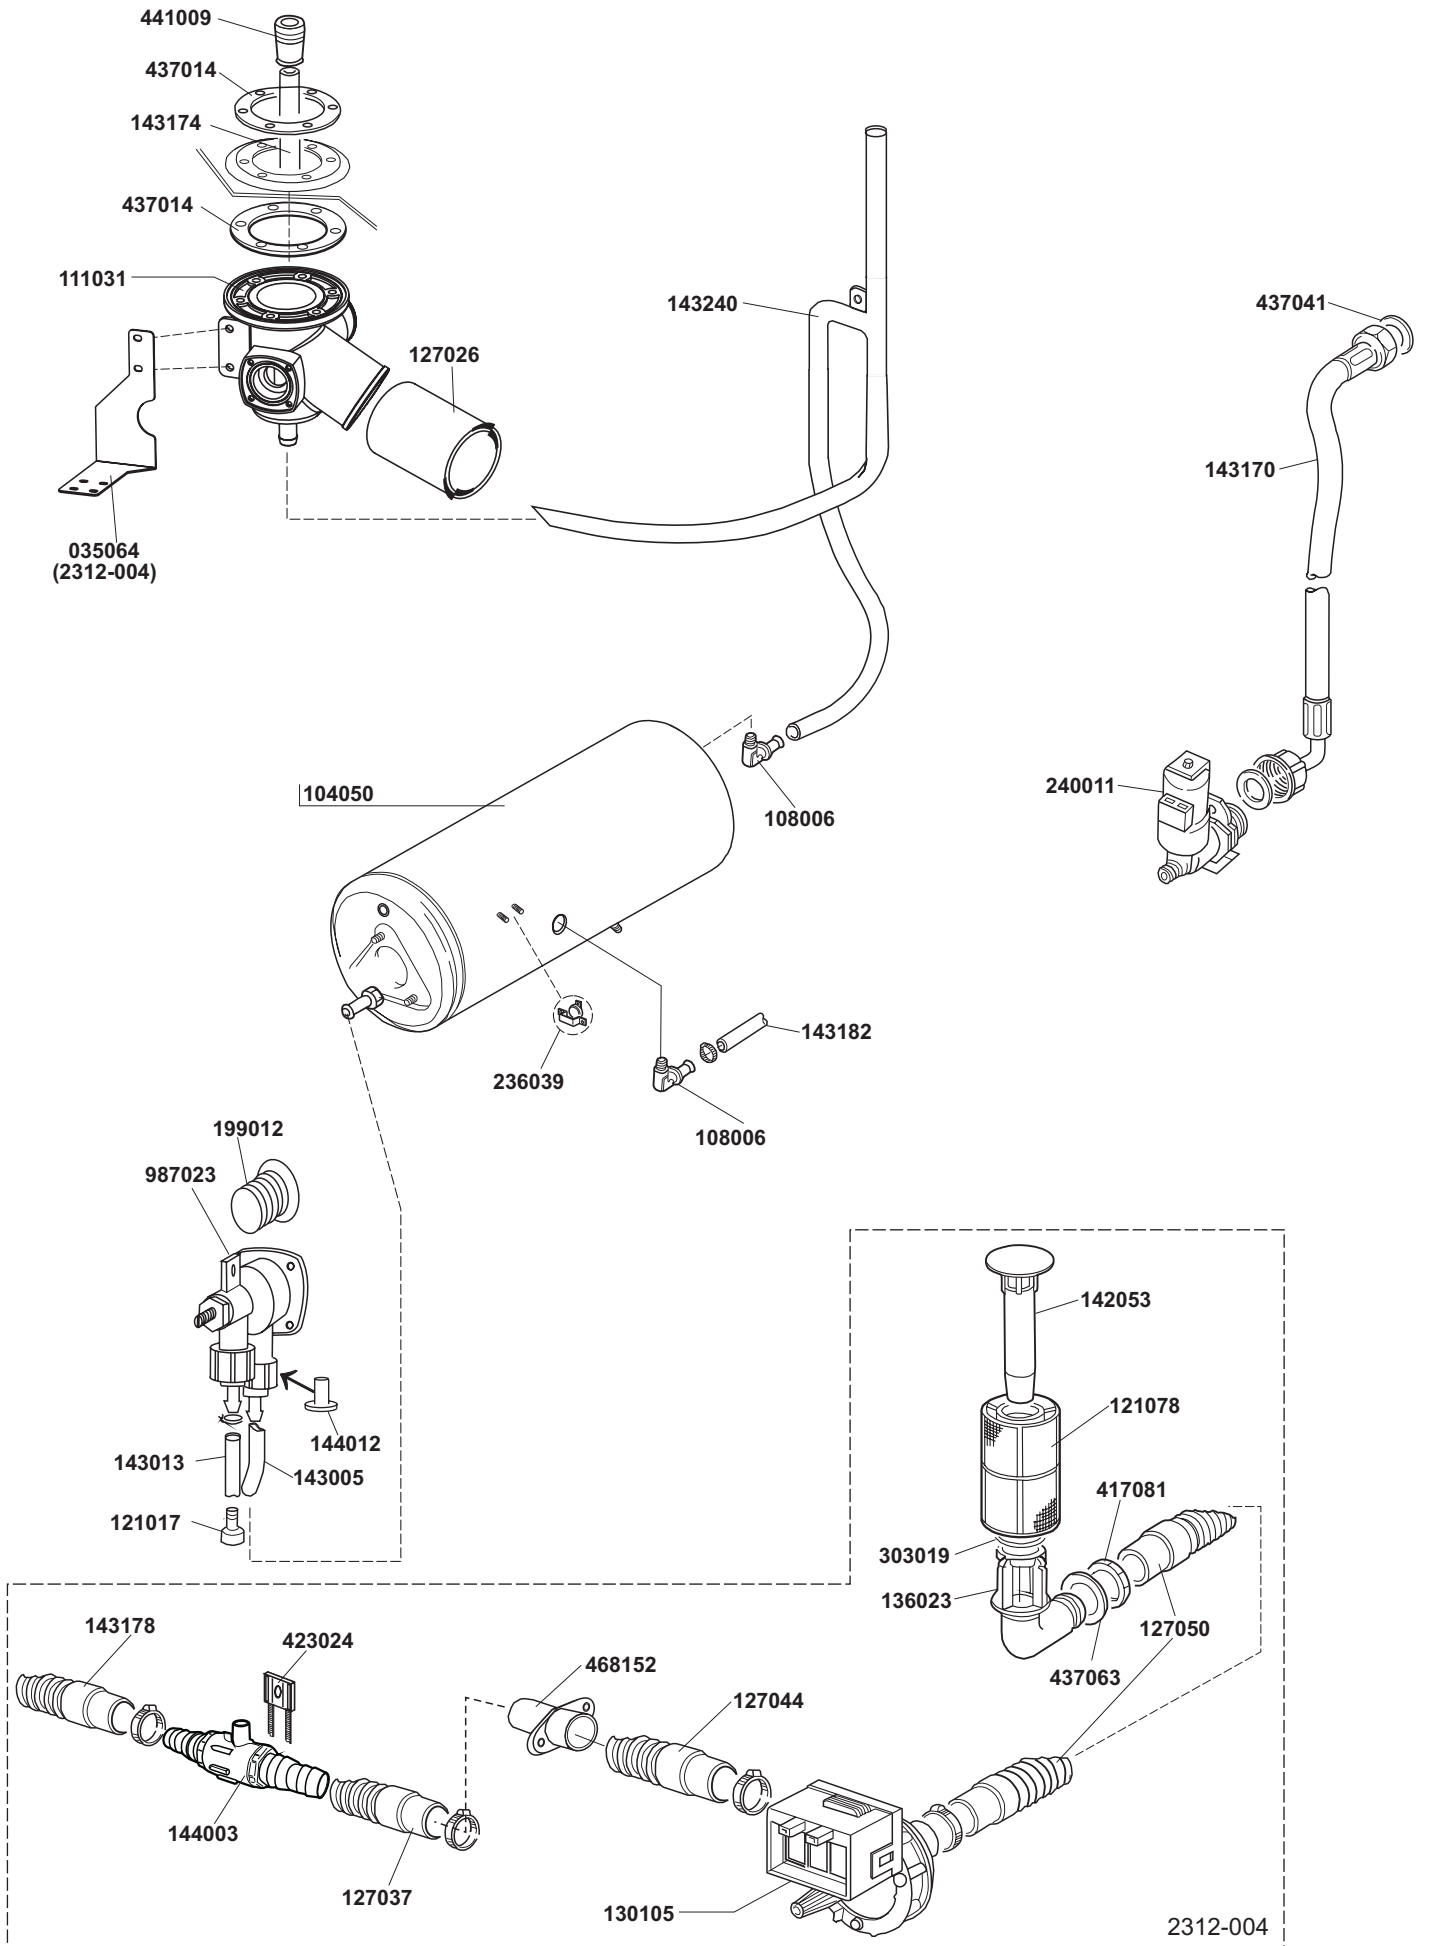

KRONUS

**SPARE PARTS CATALOGUE
ERSATZTEILKATALOG
CATALOGUE PIECES DETACHEES
CATALOGO PARTI RICAMBIO
CATALOGO DE PIEZAS DE RECAMBIO
CATALOGO PEÇAS DE REPOSIÇÃO**

2312-003

2312-004

21-02-2005

★ OPTIONAL

5

6

B. 237

130109 (230V- 50Hz)

T. 173