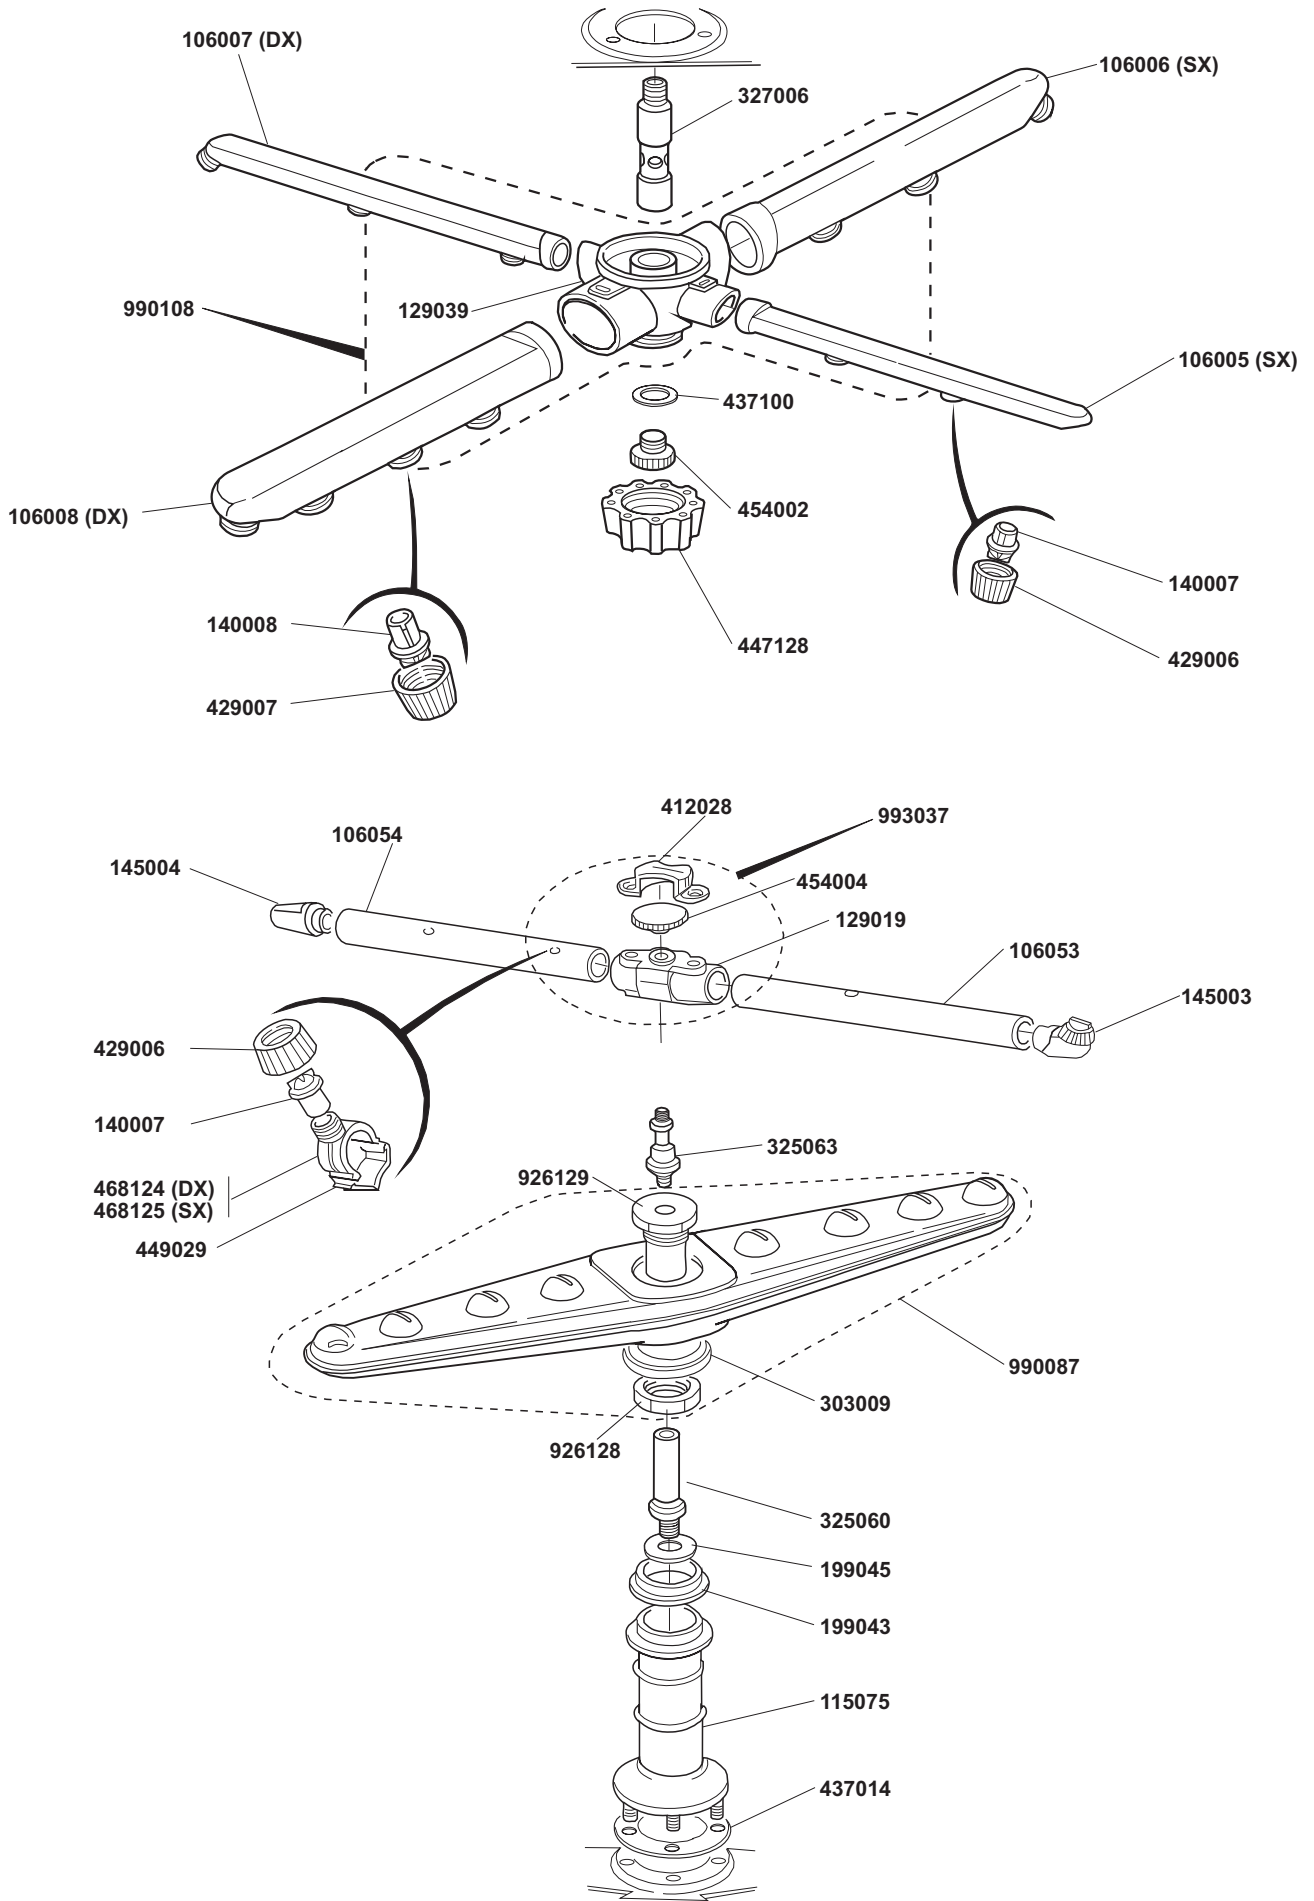

KRONUS

**SPARE PARTS CATALOGUE
ERSATZTEILKATALOG
CATALOGUE PIECES DETACHEES
CATALOGO PARTI RICAMBIO
CATALOGO DE PIEZAS DE RECAMBIO
CATALOGO PEÇAS DE REPOSIÇÃO**

2312-003

2312-004

21-02-2005

★ OPTIONAL

5

6

B. 237

130109 (230V- 50Hz)

T. 173