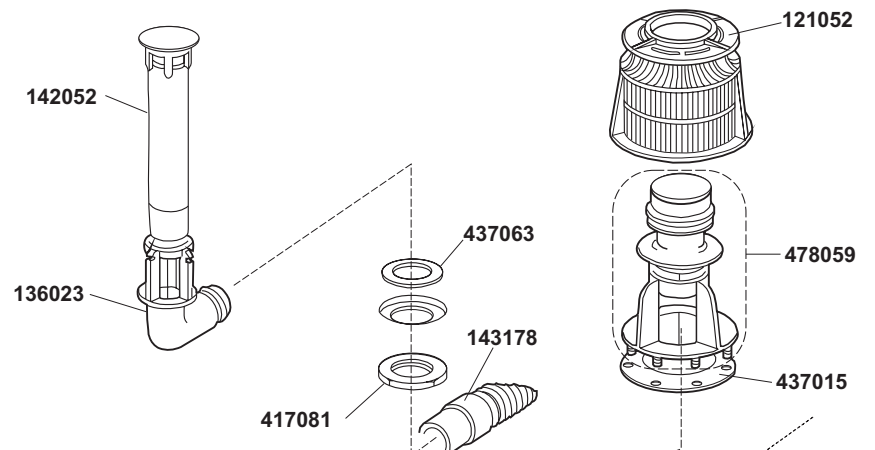

KRONUS

**SPARE PARTS CATALOGUE
ERSATZTEILKATALOG
CATALOGUE PIECES DETACHEES
CATALOGO PARTI RICAMBIO
CATALOGO DE PIEZAS DE RECAMBIO
CATALOGO PEÇAS DE REPOSIÇÃO**

2312-003

2312-004

21-02-2005

★ OPTIONAL

5

6

B. 237

130109 (230V- 50Hz)

T. 173