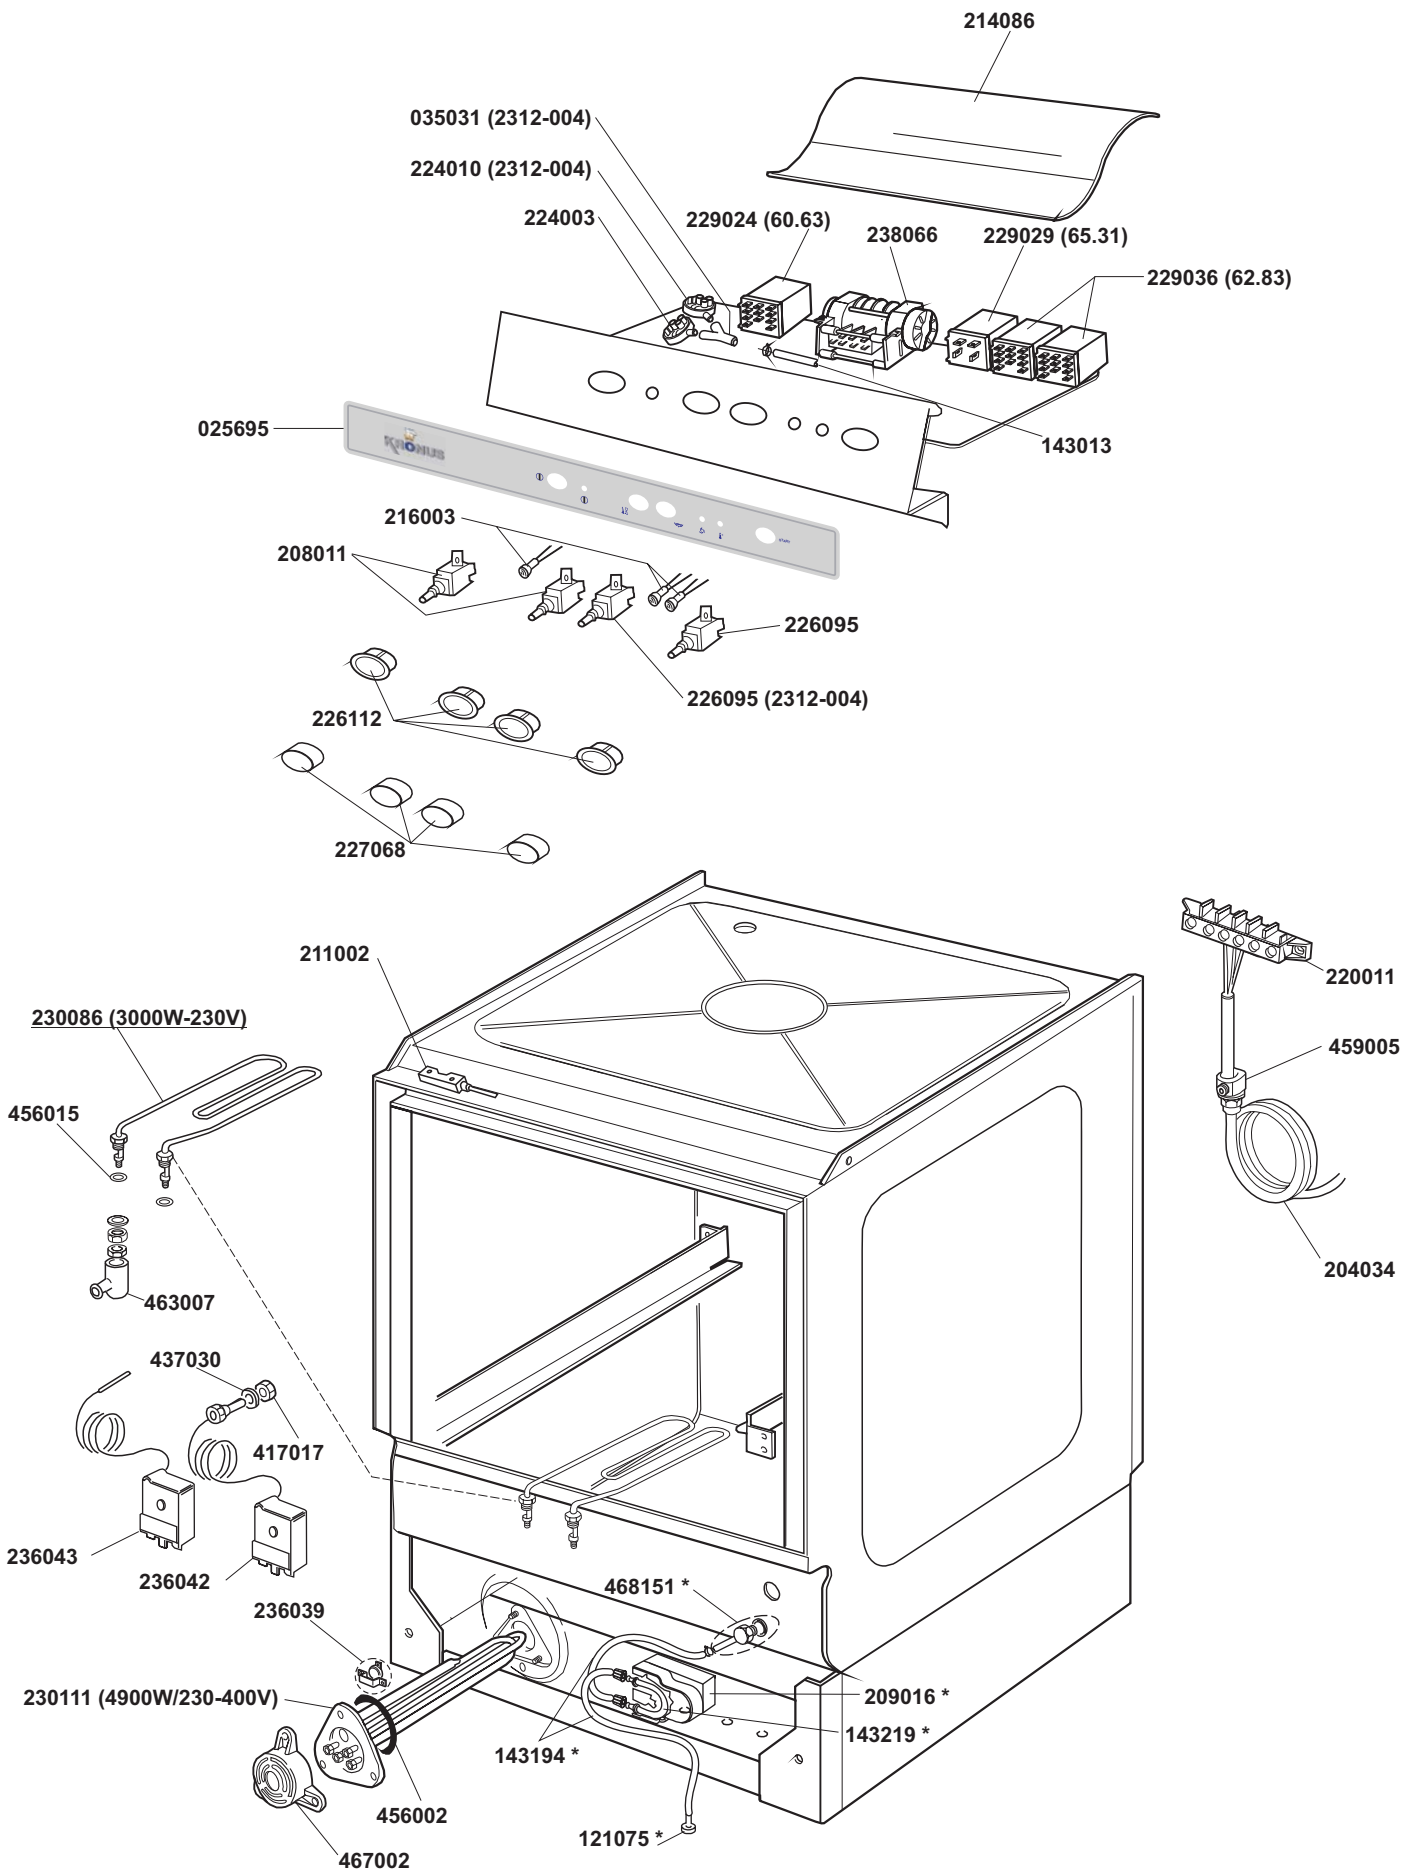

KRONUS

**SPARE PARTS CATALOGUE
ERSATZTEILKATALOG
CATALOGUE PIECES DETACHEES
CATALOGO PARTI RICAMBIO
CATALOGO DE PIEZAS DE RECAMBIO
CATALOGO PEÇAS DE REPOSIÇÃO**

2312-003

2312-004

21-02-2005

★ OPTIONAL

5

6

B. 237

130109 (230V- 50Hz)

T. 173